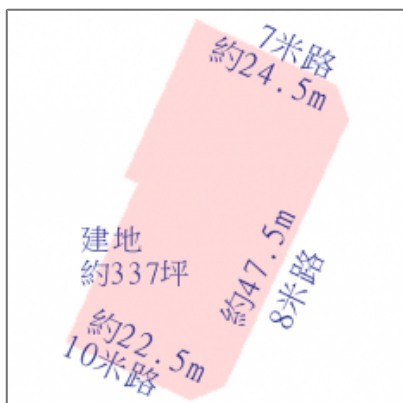

# 三角窗建地\_大面寬大坪數

- 高雄市湖內區

LINE 加入好友

愛屋吉屋有限公司

LineID: @599avoob

- 電話: =
- 手機: =
- 電子郵件:

-

- 刊登者身份: 仲介收服務費

### 地址

地域:	台灣Taiwan
地區:	台灣南部房屋
縣市:	高雄市
鄉鎮市區:	湖內區