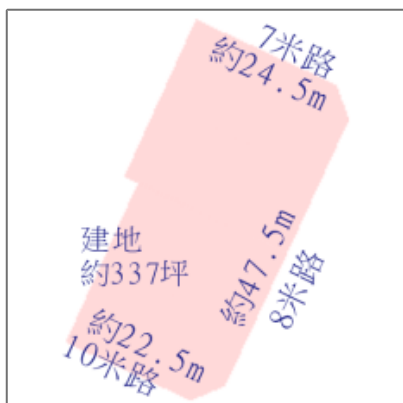

三角窗建地_大面寬大坪數

- 高雄市湖內區

LINE 加入好友

愛屋吉屋有限公司

LineID: @599avoob

- 電話: =
- 手機: =
- 電子郵件:

-

- 刊登者身份: 仲介收服務費

物件洽詢~

愛屋吉屋有限公司

LineID: @599avoob

地址

地域:	台灣Taiwan
地區:	台灣南部房屋
縣市:	高雄市
鄉鎮市區:	湖內區

物件資料

方式:	出售
物件類型:	土地
物件號碼:	1221
價格:	8,108(萬)NT\$
土地面積約(坪):	337 坪
車位數:	20 以上
車位型式:	其他型式
臨近 商圈名稱:	湖內國中

訂房功能