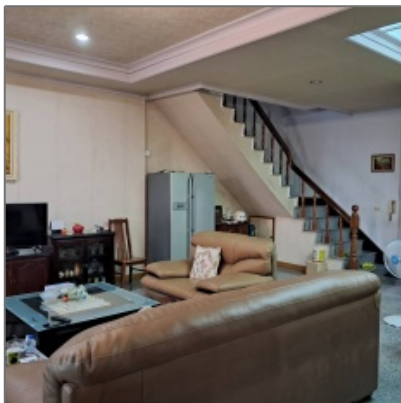

近嘉南藥理科技大學透天別墅_併排雙車墅

- 高雄市湖內區 中山路

LINE 加入好友

愛屋吉屋有限公司

LineID: @599avoob

- 電話: _
- 手機: _
- 電子郵件: _

- 刊登者身份: 仲介收服務費

物件洽詢~

愛屋吉屋有限公司

LineID: @599avoob

地址

地域: 台灣Taiwan

地區: 台灣南部房屋

縣市: 高雄市

鄉鎮市區: 湖內區

路或街: 中山路

物件資料

方式: 出售

物件類型: 透天別墅

物件號碼: 1276

自訂編號: aiwujiwu__0034

價格: 1,220(萬)NT$

土地面積約(坪): 35 坪

房數: 5